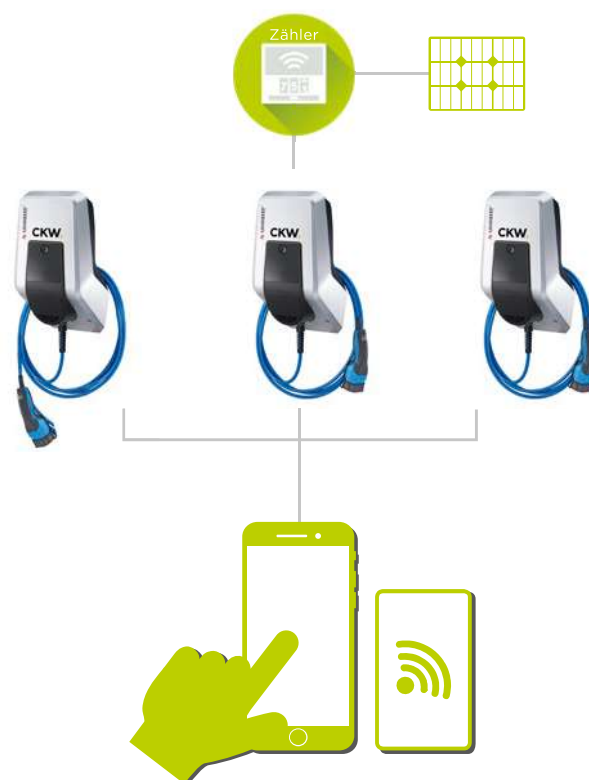

Administration und Verrechnung: unkompliziert

Sie haben keinen Verrechnungsaufwand. Ladevorgänge werden automatisch erfasst und fakturiert. Via Nebenkostenabrechnung, SMS, Kreditkarte oder App, Sie haben die freie Wahl.

Lastmanagement: intelligent

Sie glätten Ihre Spitzenlasten und sparen zusätzliche Netzanschlussleistungen ein. Das dynamische Lastmanagement verteilt die maximal benötigte Energiemenge optimal.

- Grundverbrauch
- Ladestation
- Lastgrenze