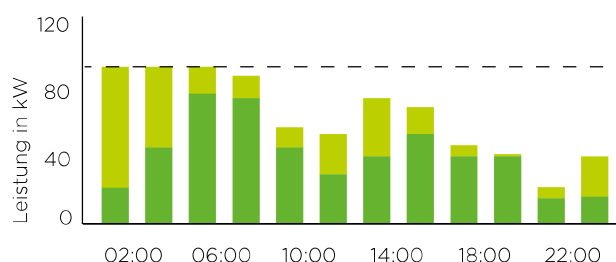

Lastmanagement: intelligent

Sie glätten Ihre Spitzenlasten und sparen zusätzliche Netzanschlussleistungen ein. Das dynamische Lastmanagement verteilt die maximal benötigte Energiemenge optimal.

- Grundverbrauch
- Ladestation
- Lastgrenze