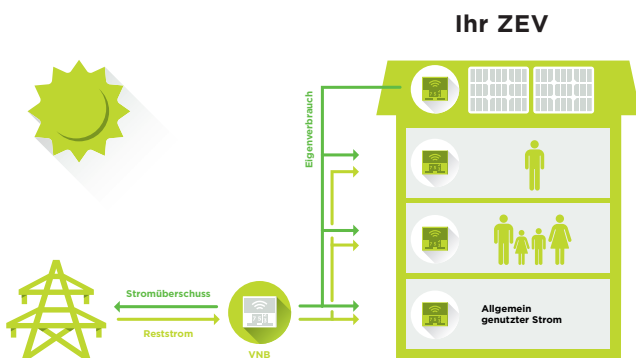

ZEV COMFORT

Von Metering bis zur Teilenehmerrechnung

Preisinformation Zusammenschluss zum Eigenverbrauch (ZEV)

ZEV (Zusammenschluss zum Eigenverbrauch) ist das Zukunftsmodell im Bereich erneuerbarer Energien. Sie garantieren Stromverbrauchern maximalen Nutzen aus gemeinsam produziertem Strom. Mit der Abrechnungsdienstleistung ZEV Comfort unterstützt CKW Sie bei der aufwendigen Rechnungserstellung. Mit dem CKW Abrechnungs-Manager verwalten Sie Ihr ZEV selbständig, flexibel und wann immer Sie Zeit haben.

Mehr Informationen unter

www.ckw.ch/abrechnungsmanager

WIEDERKEHRENDE KOSTEN PRO MONAT UND ZÄHLER

Abrechnungsdienstleistung

ZEV Comfort	CHF	4.00
-------------	-----	------

CKW Smart Meter*

Haushaltszähler ¹	CHF	2.70
Haushaltszähler Hutschiene ²	CHF	3.80
Gewerbeähler klein ³	CHF	8.30
Gewerbeähler gross ⁴	CHF	11.30