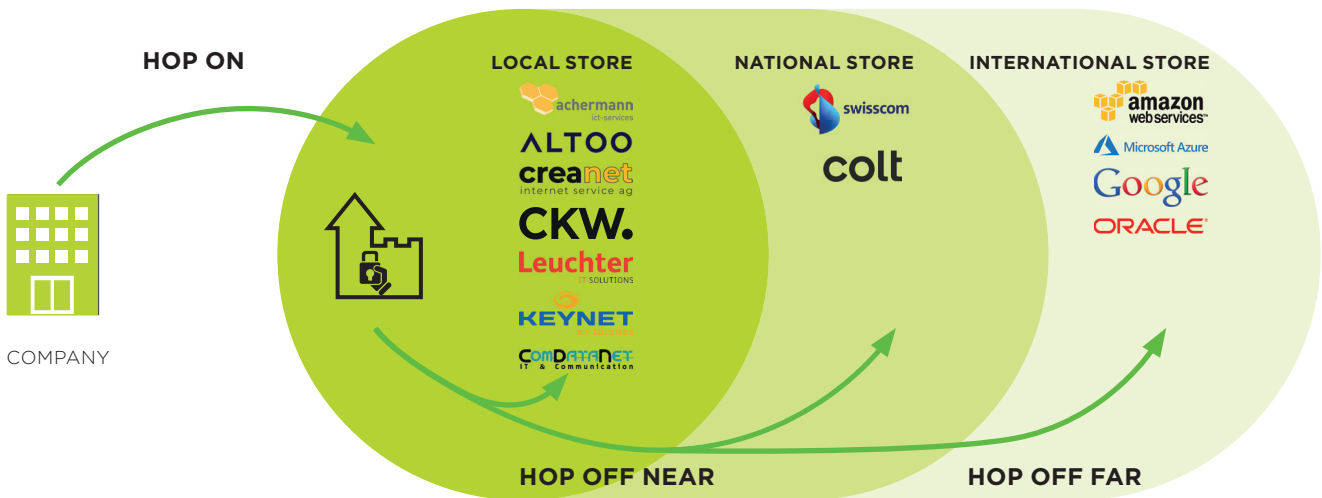

CLOUD STORE

Das ganze Angebot vor der Haustüre.

Der Cloud Store ermöglicht Ihnen sichere und schnelle Verbindungen zu allen wichtigen Cloud-Anbietern. Über dedizierte Connectivity-Services in unsere DataCenter erreichen Sie die gewünschten Hyperscaler und alle wichtigen regionalen und internationalen Cloud-Provider.

Hop On

Der Weg zur Cloud ist logisch sicherer in Bezug auf Vertraulichkeit, Authentizität und Identität. Die Verbindung ist schnell, hoch verfügbar und dediziert für unsere Kunden an gesicherten Standorten eingerichtet. Sie kommen mit sicheren Connectivity-Services auf den DataCenter Verbund CKW.

 = Sicherer DataCenter Verbund CKW

 = Sichere Connectivity CKW

CLOUD STORE - AUF EINEN BLICK

- Sicherer, vertraulicher und kosteneffizienter Weg zum Cloud-Provider
- Beste Performance dank dedizierten Verbindungen auf CKW-Infrastruktur
- Fix allozierte Bandbreiten und auf Wunsch volle Redundanz
- Physische und logische Sicherheit, höchste Verfügbarkeit
- Kürzeste Latenzzeiten für Systemverträglichkeit und Benutzerfreundlichkeit