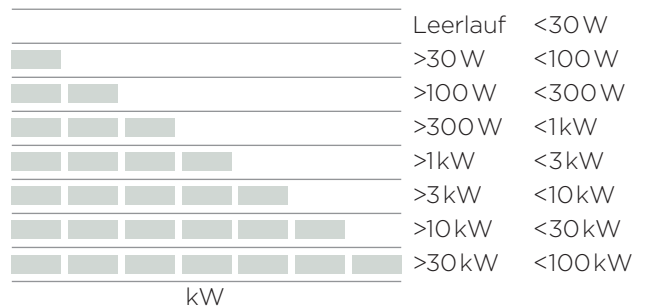

ZÄHLER TYP ZMD120AP

Abrufliste

Elektronischer Zähler Typ ZMD120AP

- Direktmessend
- Doppeltarif
- 1 Richtung
- Wirkstrom
- ohne Leistungsmessung

Datenanzeige

Die Daten der beiden Tarife erscheinen auf dem Display in rollender Anzeige (15 Sekunden)

Tarif 1 → Hochtarif Bezug
Tarif 2 → Niedertarif Bezug

Leistungsindikator

Der Leistungsindikator stellt mittels Balkenanzeige die anstehende Leistung in einem groben Massstab dar.

Kontakt

Zählen und Messen
Telefon 041 249 56 23
E-Mail zaehlen.messen@ckw.ch