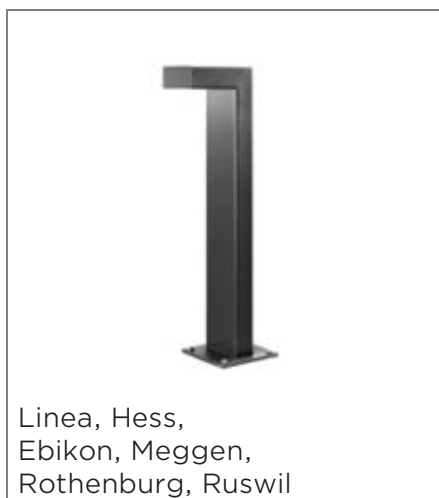

Pollerleuchten