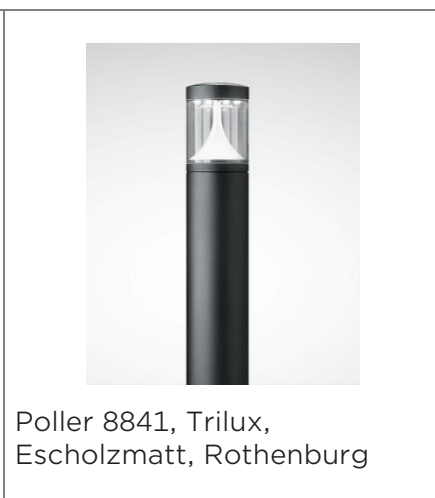

Pollerleuchten