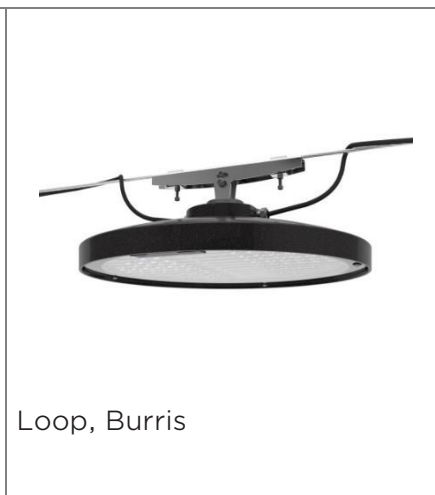

Seilleuchten