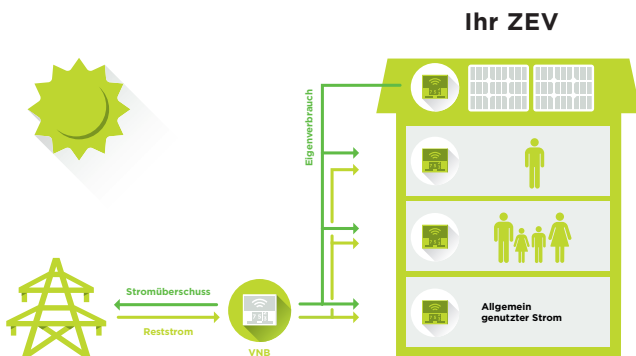

ZEV COMFORT

Von Zähler bis zur ZEV-Teilnehmerrechnung

Preisinformation Zusammenschluss zum Eigenverbrauch (ZEV)

ZEV (Zusammenschluss zum Eigenverbrauch) ist das Zukunftsmodell im Bereich erneuerbarer Energien. Sie garantieren Stromverbrauchern maximalen Nutzen aus gemeinsam produziertem Strom. Mit der Abrechnungsdienstleistung ZEV Comfort unterstützt CKW Sie bei der aufwendigen Rechnungserstellung. Mit dem CKW Abrechnungs-Manager verwalten Sie Ihr ZEV selbständig, flexibel und wann immer Sie Zeit haben.