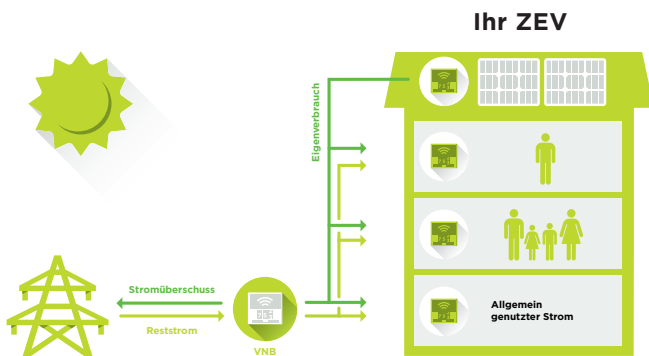

ZEV PREMIUM+

Vom Zähler über die Rechnungstellung bis zum Inkasso

Preisinformation Zusammenschluss zum Eigenverbrauch (ZEV)

Ihr CKW Abrechnungs-Manager

ZEV (Zusammenschluss zum Eigenverbrauch) ist das Zukunftsmodell im Bereich erneuerbarer Energien. Sie garantieren Stromverbrauchern maximalen Nutzen aus gemeinsam produziertem Strom. Mit der Abrechnungsdienstleistung ZEV Premium+ unterstützt CKW bei der aufwendigen Rechnungsstellung und übernimmt das Inkasso für Sie.