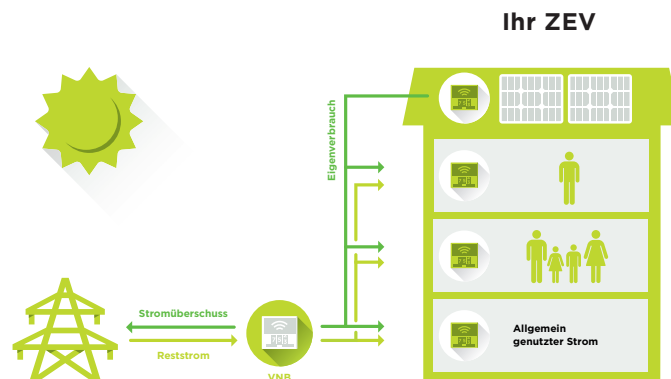

ZEV BASIC

Zählermiete von CKW

Preisinformation Zusammenschluss zum Eigenverbrauch (ZEV)

ZEV (Zusammenschluss zum Eigenverbrauch) ist das Zukunftsmodell im Bereich erneuerbarer Energien. Sie garantieren Stromverbrauchern maximalen Nutzen aus gemeinsam produziertem Strom. Mit der Abrechnungsdienstleistung ZEV Basic bietet CKW eine günstige Variante, um vom Eigenverbrauch zu profitieren