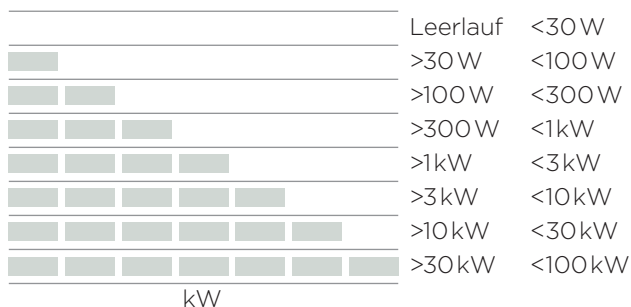

### Elektronischer Zähler Typ ZMD120AP 4T

- Direktmessend
- 4 Tarife
- 2 Richtungen
- Wirkstrom
- ohne Leistungsmessung

### Datenanzeige

Die Daten der beiden Tarife erscheinen auf dem Display in rollender Anzeige (15 Sekunden)

Tarif 1 →	1				Hochtarif Bezug
Tarif 2 →		2			Niedertarif Bezug
Tarif 1 ←			3		Hochtarif Rücklieferung
Tarif 2 ←				4	Niedertarif Rücklieferung

### Leistungsindikator

Der Leistungsindikator stellt mittels Balkenanzeige die anstehende Leistung in einem groben Massstab dar.