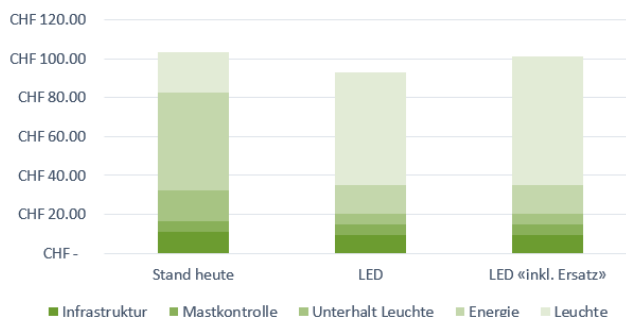

Gesamtkosten über 15 Jahre

Beispiel Kostenvergleich zwischen einer Natriumdampf-Hochdruck- und einer LED-Leuchte über 15 Jahre

Unsere Erfahrung und unser Service

Mit CKW profitieren Sie direkt von unserer langjährigen Erfahrung als Beleuchtungsbetreiberin und dem Know-how aus verschiedenen Produktgenerationen. Dieses Wissen, zahlt sich für Sie direkt aus – in der Lebensdauer der Beleuchtungsanlagen, in der Qualität und im Preis.

Das bieten wir Ihnen

- Lichttechnische Beratung
- Projektierung von Sanierungen nach der Norm SN EN 13201
- Montage und Inbetriebnahme inklusive Investitionskosten
- Projektdokumentation (Nachführen der Netzdokumentation)
- Sanierung der Beleuchtungsanlage innerhalb von 9 Monaten nach Vertragsabschluss
- Sofortiger Ersatz der defekten Leuchten innerhalb der Vertragsdauer (optional)

Ihre Vorteile

- Keine Investitionskosten
- Stark reduzierte Energie- und Unterhaltskosten
- Beleuchtungsanlagen nach dem neusten Stand der Technik
- Keine Kosten für den Ersatz defekter Leuchten (optional)

Kontakt

Martin Rölli, Telefon 041 249 56 74
martin.roelli@ckw.ch